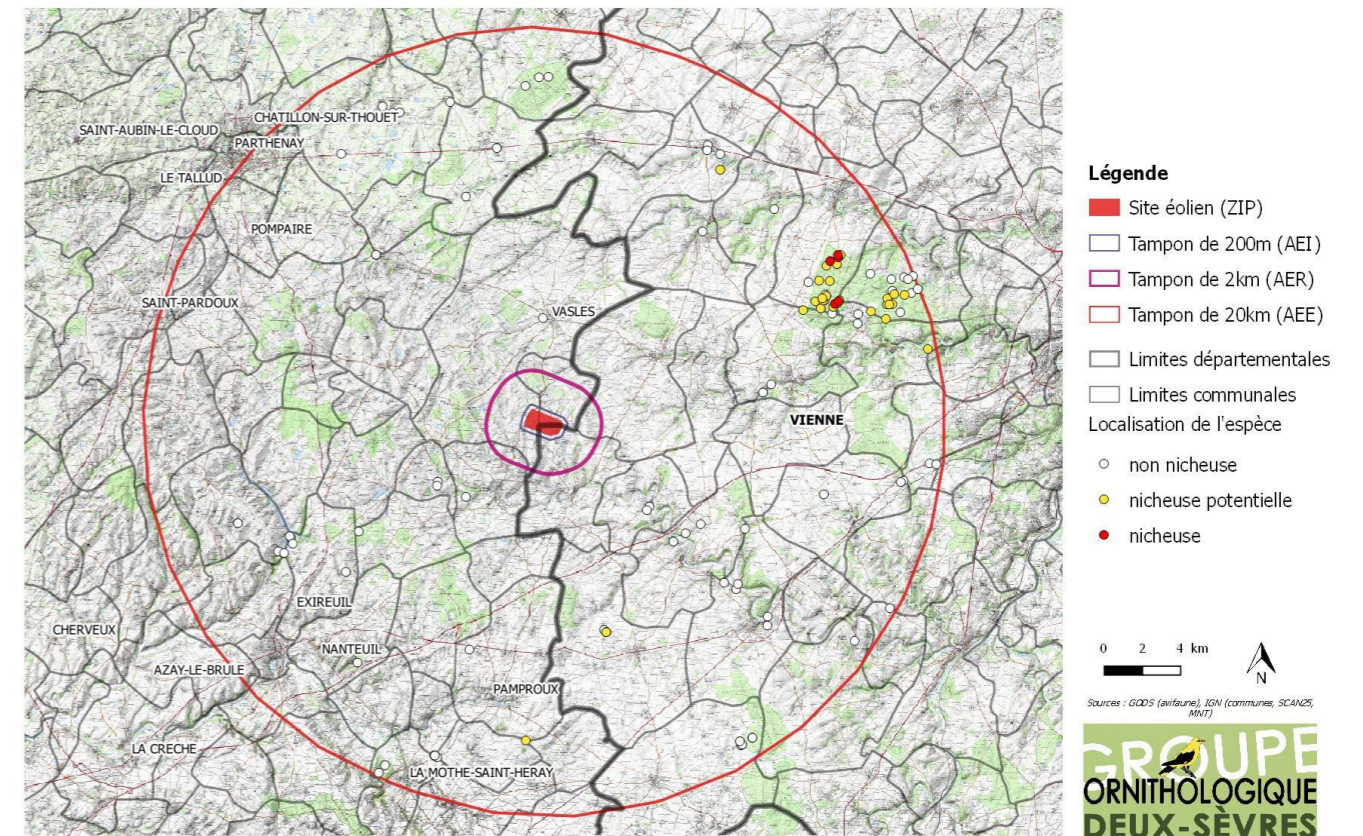

Localisation de l'espèce depuis janvier 2010 autour du site éolien
Chardonneret élégant - *Carduelis carduelis*

Localisation de l'espèce depuis janvier 2010 autour du site éolien
Grosbec casse-noyaux - *Coccothraustes coccothraustes*

Localisation de l'espèce depuis janvier 2010 autour du site éolien
Linotte mélodieuse - *Carduelis cannabina*

Localisation de l'espèce depuis janvier 2010 autour du site éolien
Bouvreuil pivoine - *Pyrrhula pyrrhula*