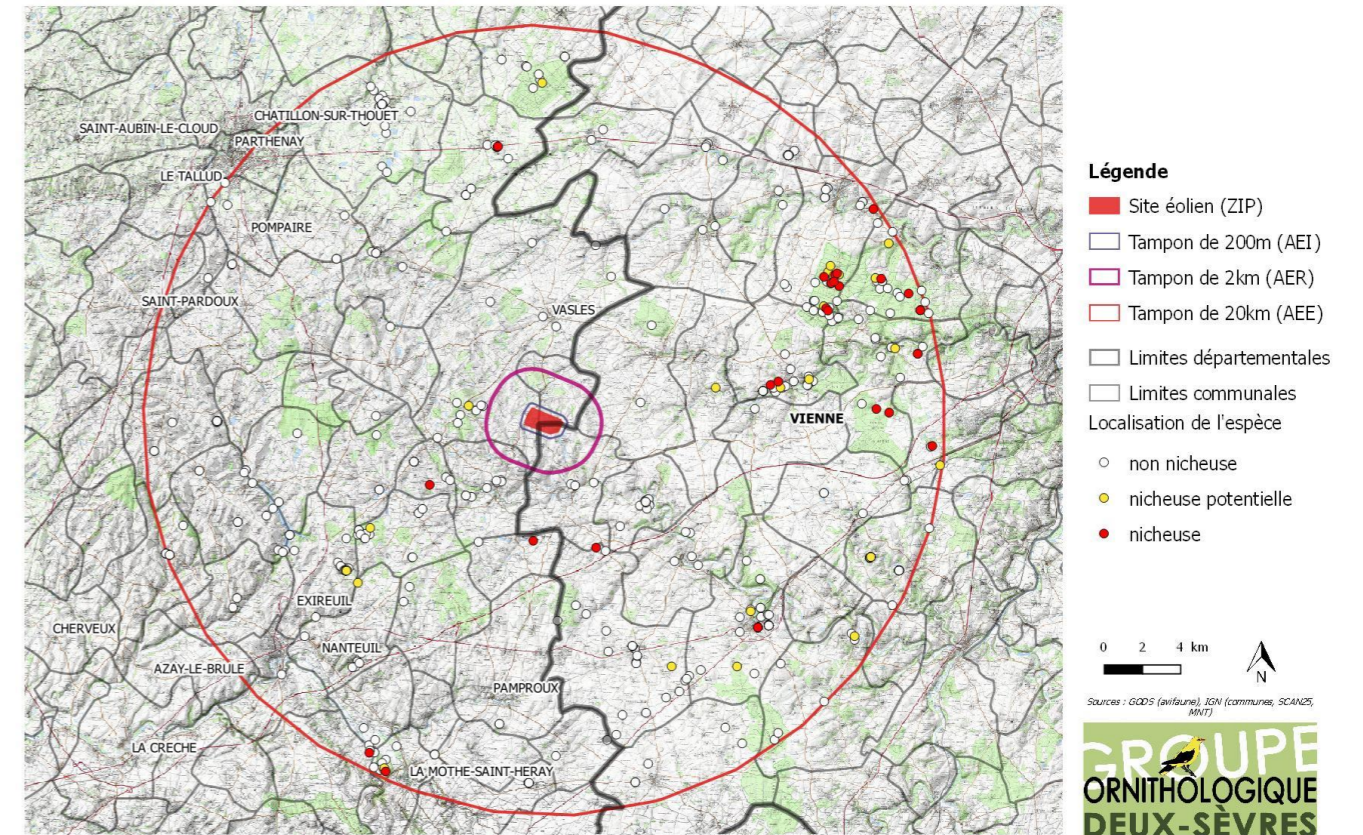

Localisation de l'espèce depuis janvier 2010 autour du site éolien
Chardonneret élégant - *Carduelis carduelis*

Localisation de l'espèce depuis janvier 2010 autour du site éolien
Grosbec casse-noyaux - *Coccothraustes coccothraustes*

Localisation de l'espèce depuis janvier 2010 autour du site éolien
Linotte mélodieuse - *Carduelis cannabina*

Localisation de l'espèce depuis janvier 2010 autour du site éolien
Bouvreuil pivoine - *Pyrrhula pyrrhula*