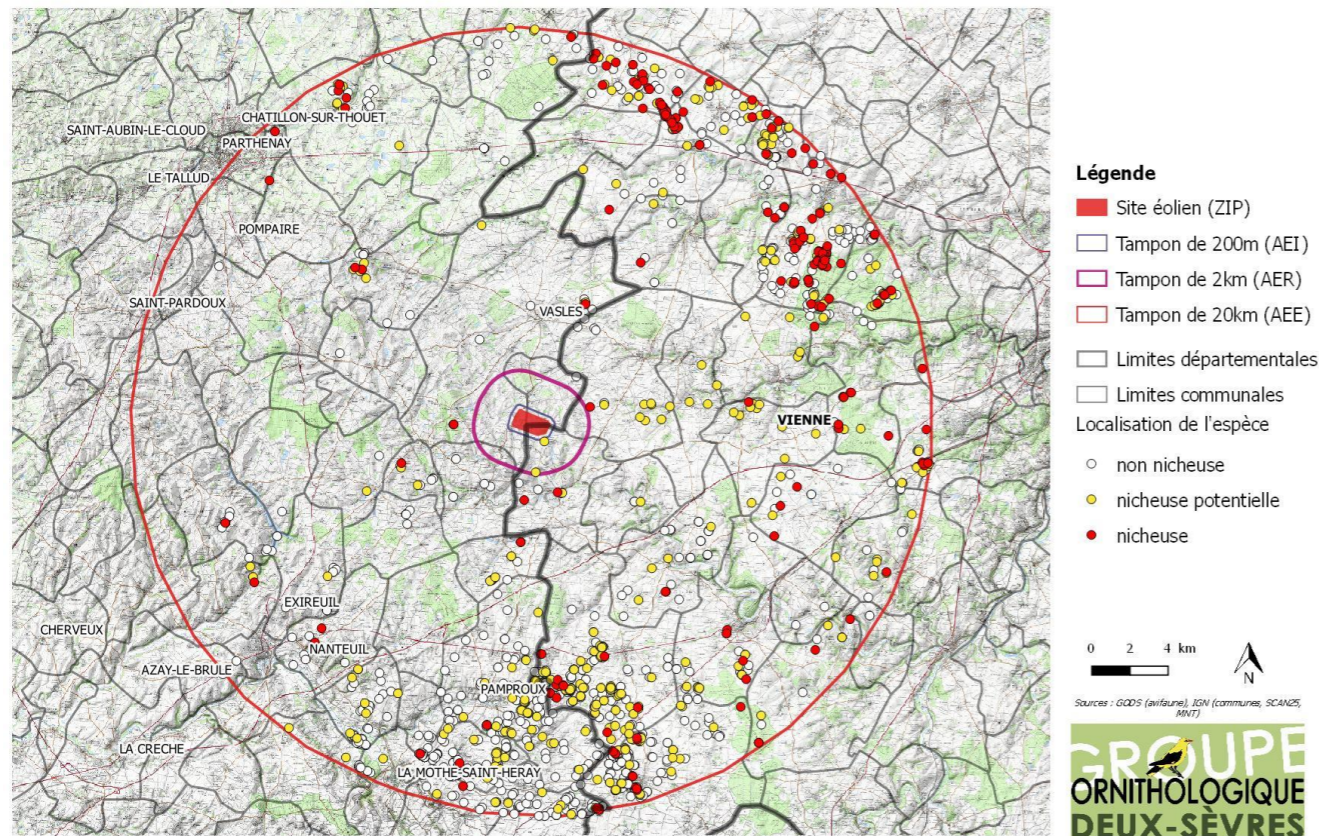

Localisation de l'espèce depuis janvier 2010 autour du site éolien
Chardonneret élégant - *Carduelis carduelis*

Localisation de l'espèce depuis janvier 2010 autour du site éolien
Grosbec casse-noyaux - *Coccothraustes coccothraustes*

Localisation de l'espèce depuis janvier 2010 autour du site éolien
Linotte mélodieuse - *Carduelis cannabina*

Localisation de l'espèce depuis janvier 2010 autour du site éolien
Bouvreuil pivoine - *Pyrrhula pyrrhula*