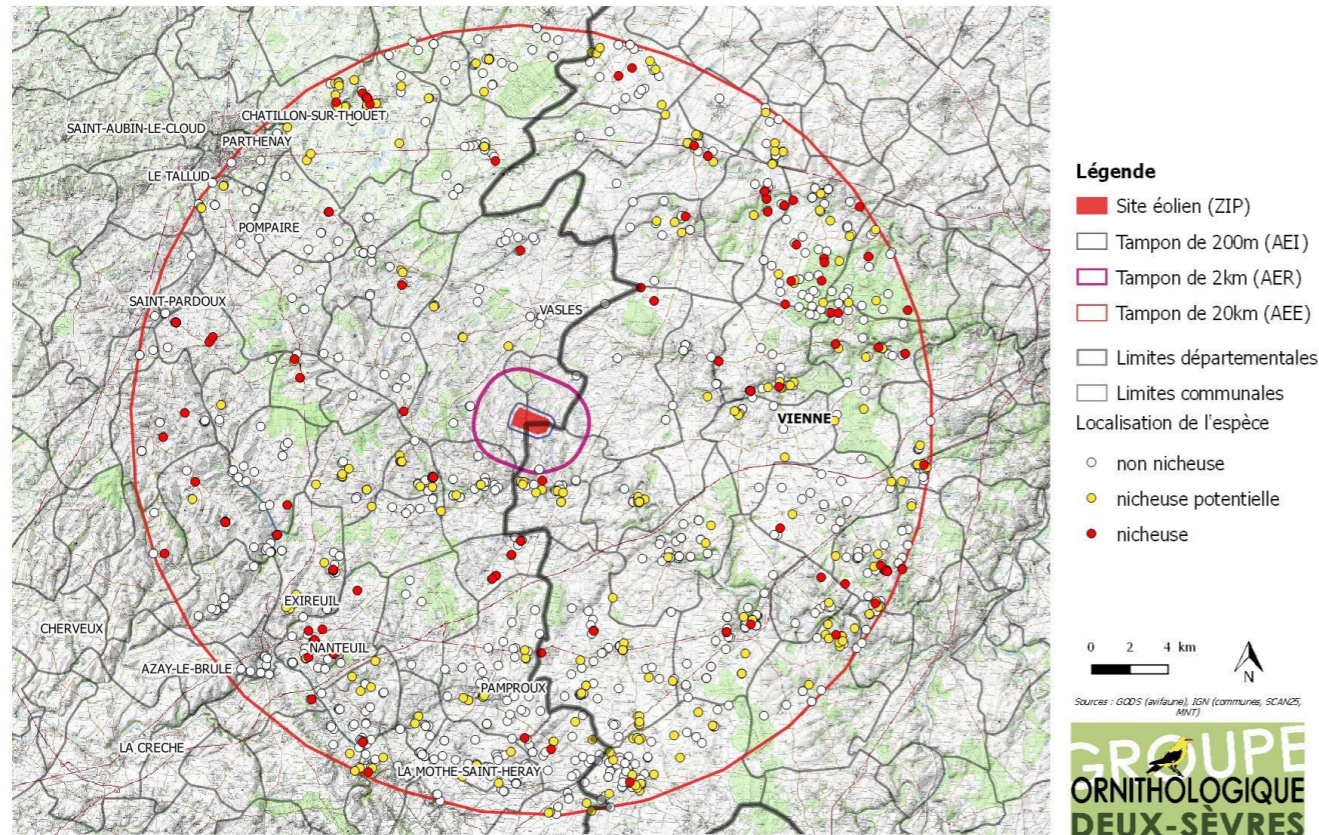

Localisation de l'espèce depuis janvier 2010 autour du site éolien
Chardonneret élégant - *Carduelis carduelis*

Localisation de l'espèce depuis janvier 2010 autour du site éolien
Grosbec casse-noyaux - *Coccothraustes coccothraustes*

Localisation de l'espèce depuis janvier 2010 autour du site éolien
Linotte mélodieuse - *Carduelis cannabina*

Localisation de l'espèce depuis janvier 2010 autour du site éolien
Bouvreuil pivoine - *Pyrrhula pyrrhula*